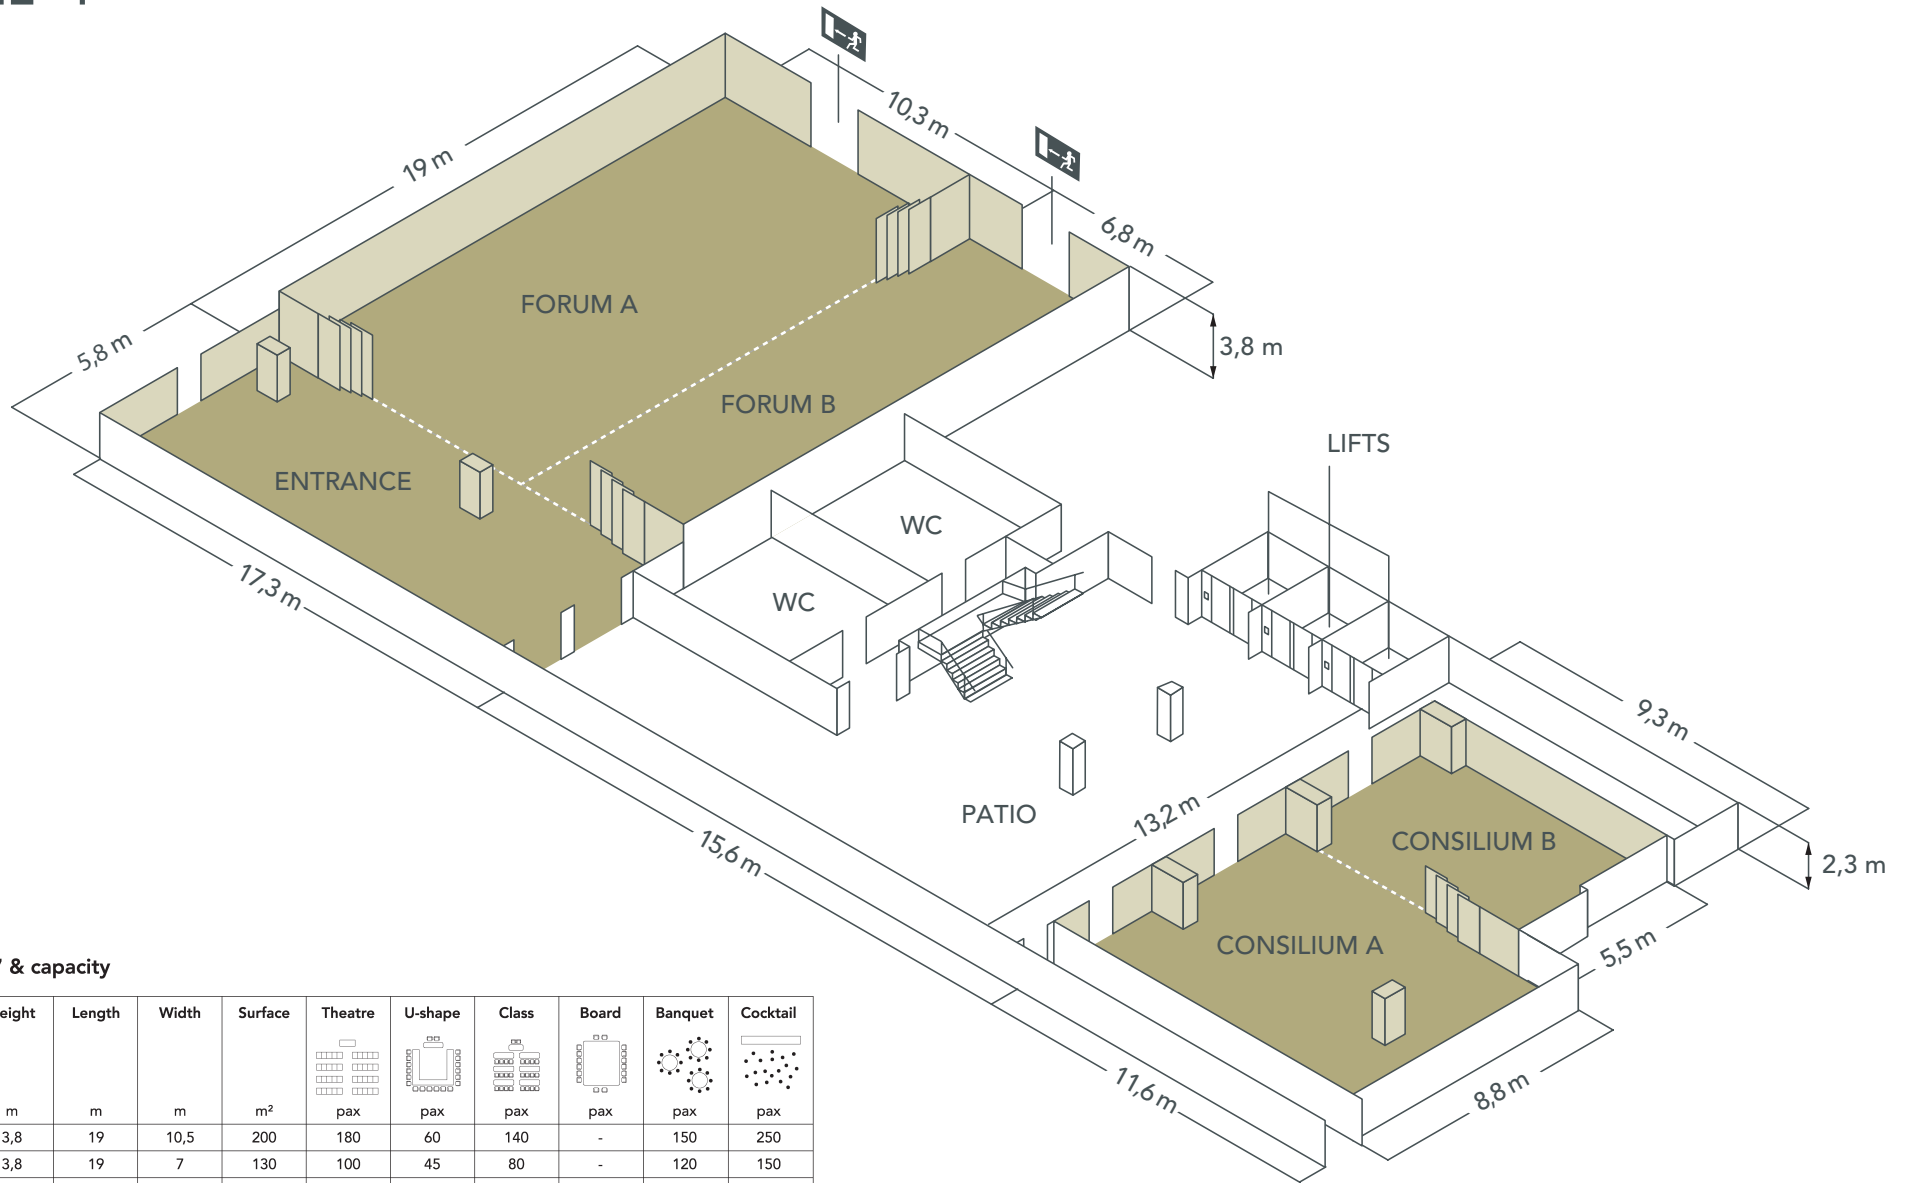

# LEVEL -1

Room rental 2007 & capacity

	Height	Length	Width	Surface	Theatre	U-shape	Class	Board	Banquet	Cocktail
	m	m	m	m <sup>2</sup>	pax	pax	pax	pax	pax	pax
Forum A	3,8	19	10,5	200	180	60	140	-	150	250
Forum B	3,8	19	7	130	100	45	80	-	120	150
Forum A+B	3,8	24,6	17,5	433	400	75	290	-	350	400
Consilium A	2,3	9	11	100	60	30	40	34	60	80
Consilium B	2,3	5	10	50	35	20	20	22	30	30
Consilium A+B	2,3	13	11	150	110	40	70	50	100	125
Patio	2,3	18	11	200	-	-	-	-	-	200